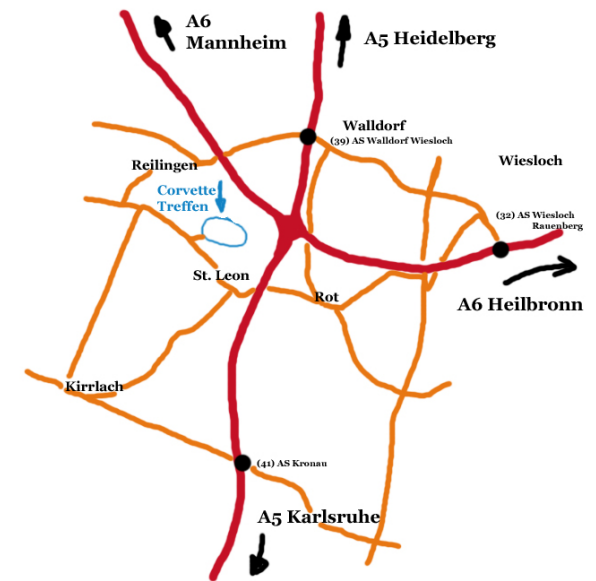

## Anfahrt

St. Leon-Rot liegt westlich vom Autobahnkreuz Walldorf (A5/A6). Bei der Anreise eine der drei folgenden Autobahnabfahrten verwenden.

### (39) Walldorf:

Richtung St. Leon-Rot, St. Leoner See und der Beschilderung "Corvette" folgen.

### (41) Kronau:

Richtung Waghäusel, dann Richtung Reilingen und nach St. Leon-Rot, St. Leoner See und der Beschilderung "Corvette" folgen.

### (32) Wiesloch Rauenberg:

Richtung Walldorf, dann St. Leon-Rot, St. Leoner See und der Beschilderung "Corvette" folgen.